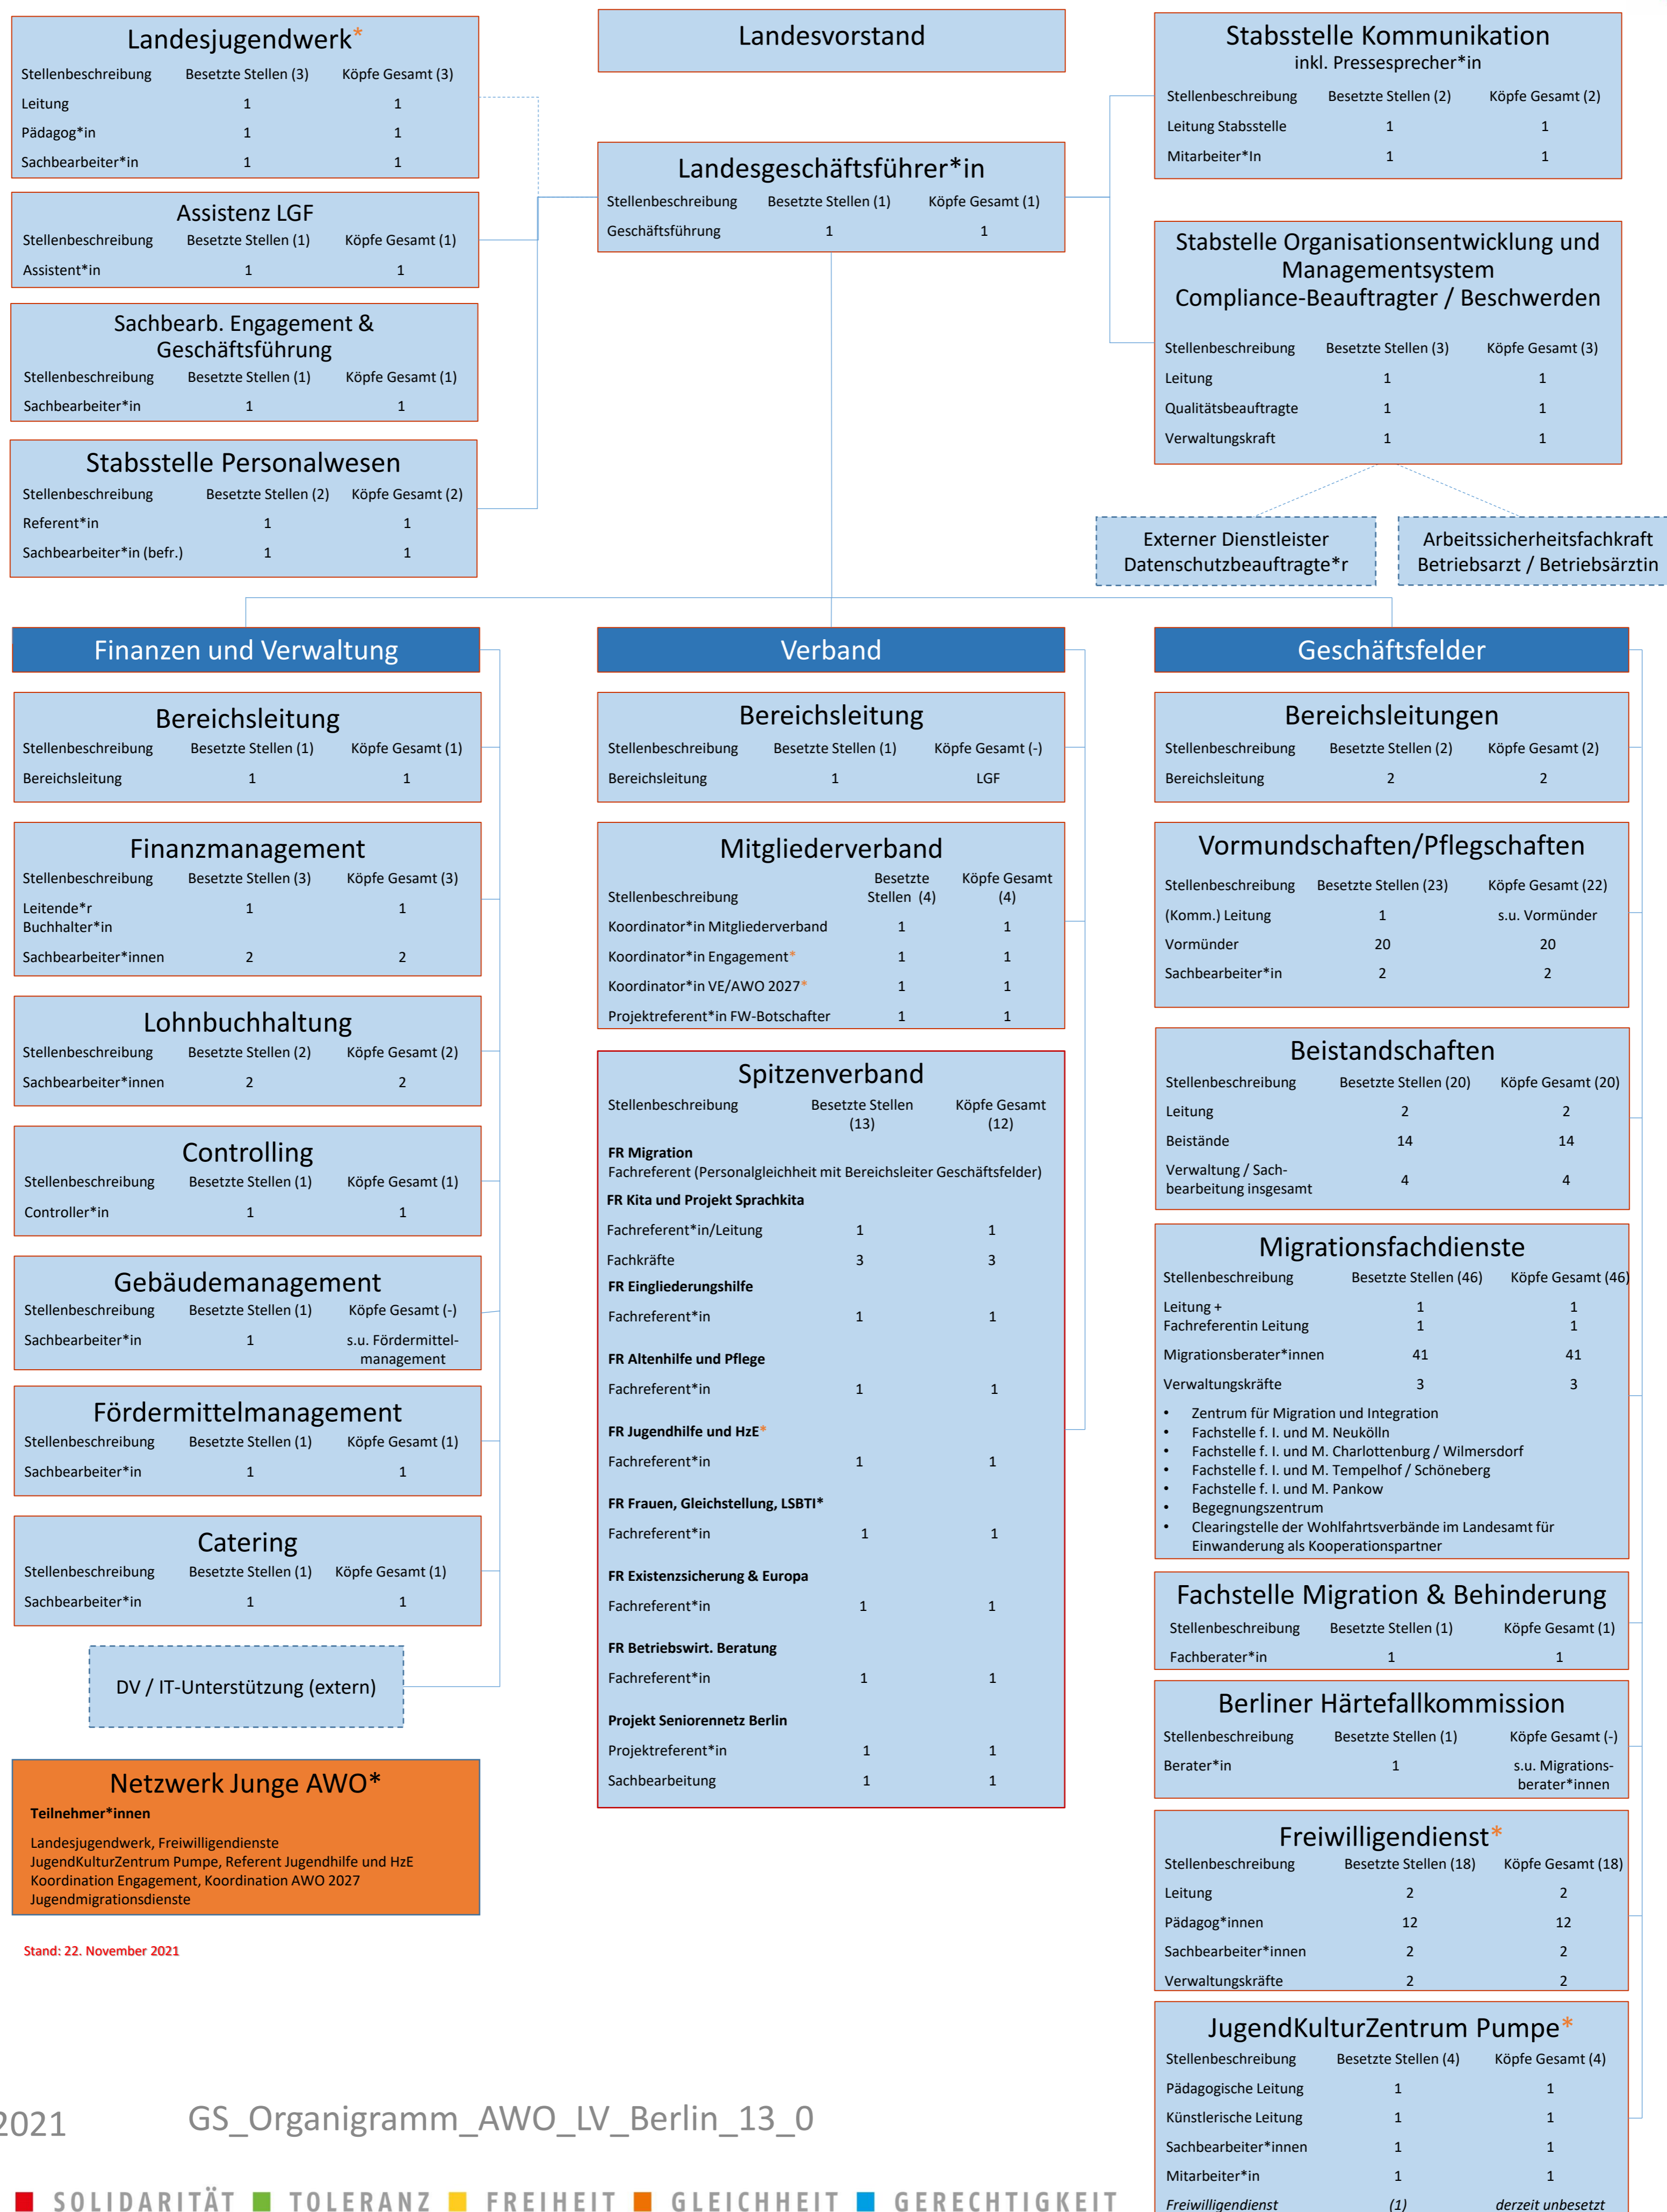

**AWO Landesverband Berlin e.V.
der Mitgliederverband**

Mitgeltendes Dokument: Satzung AWO Landesverband e.V. Beschluss der AWO Landeskonferenz vom November 2015

Stand: 22. November 2021