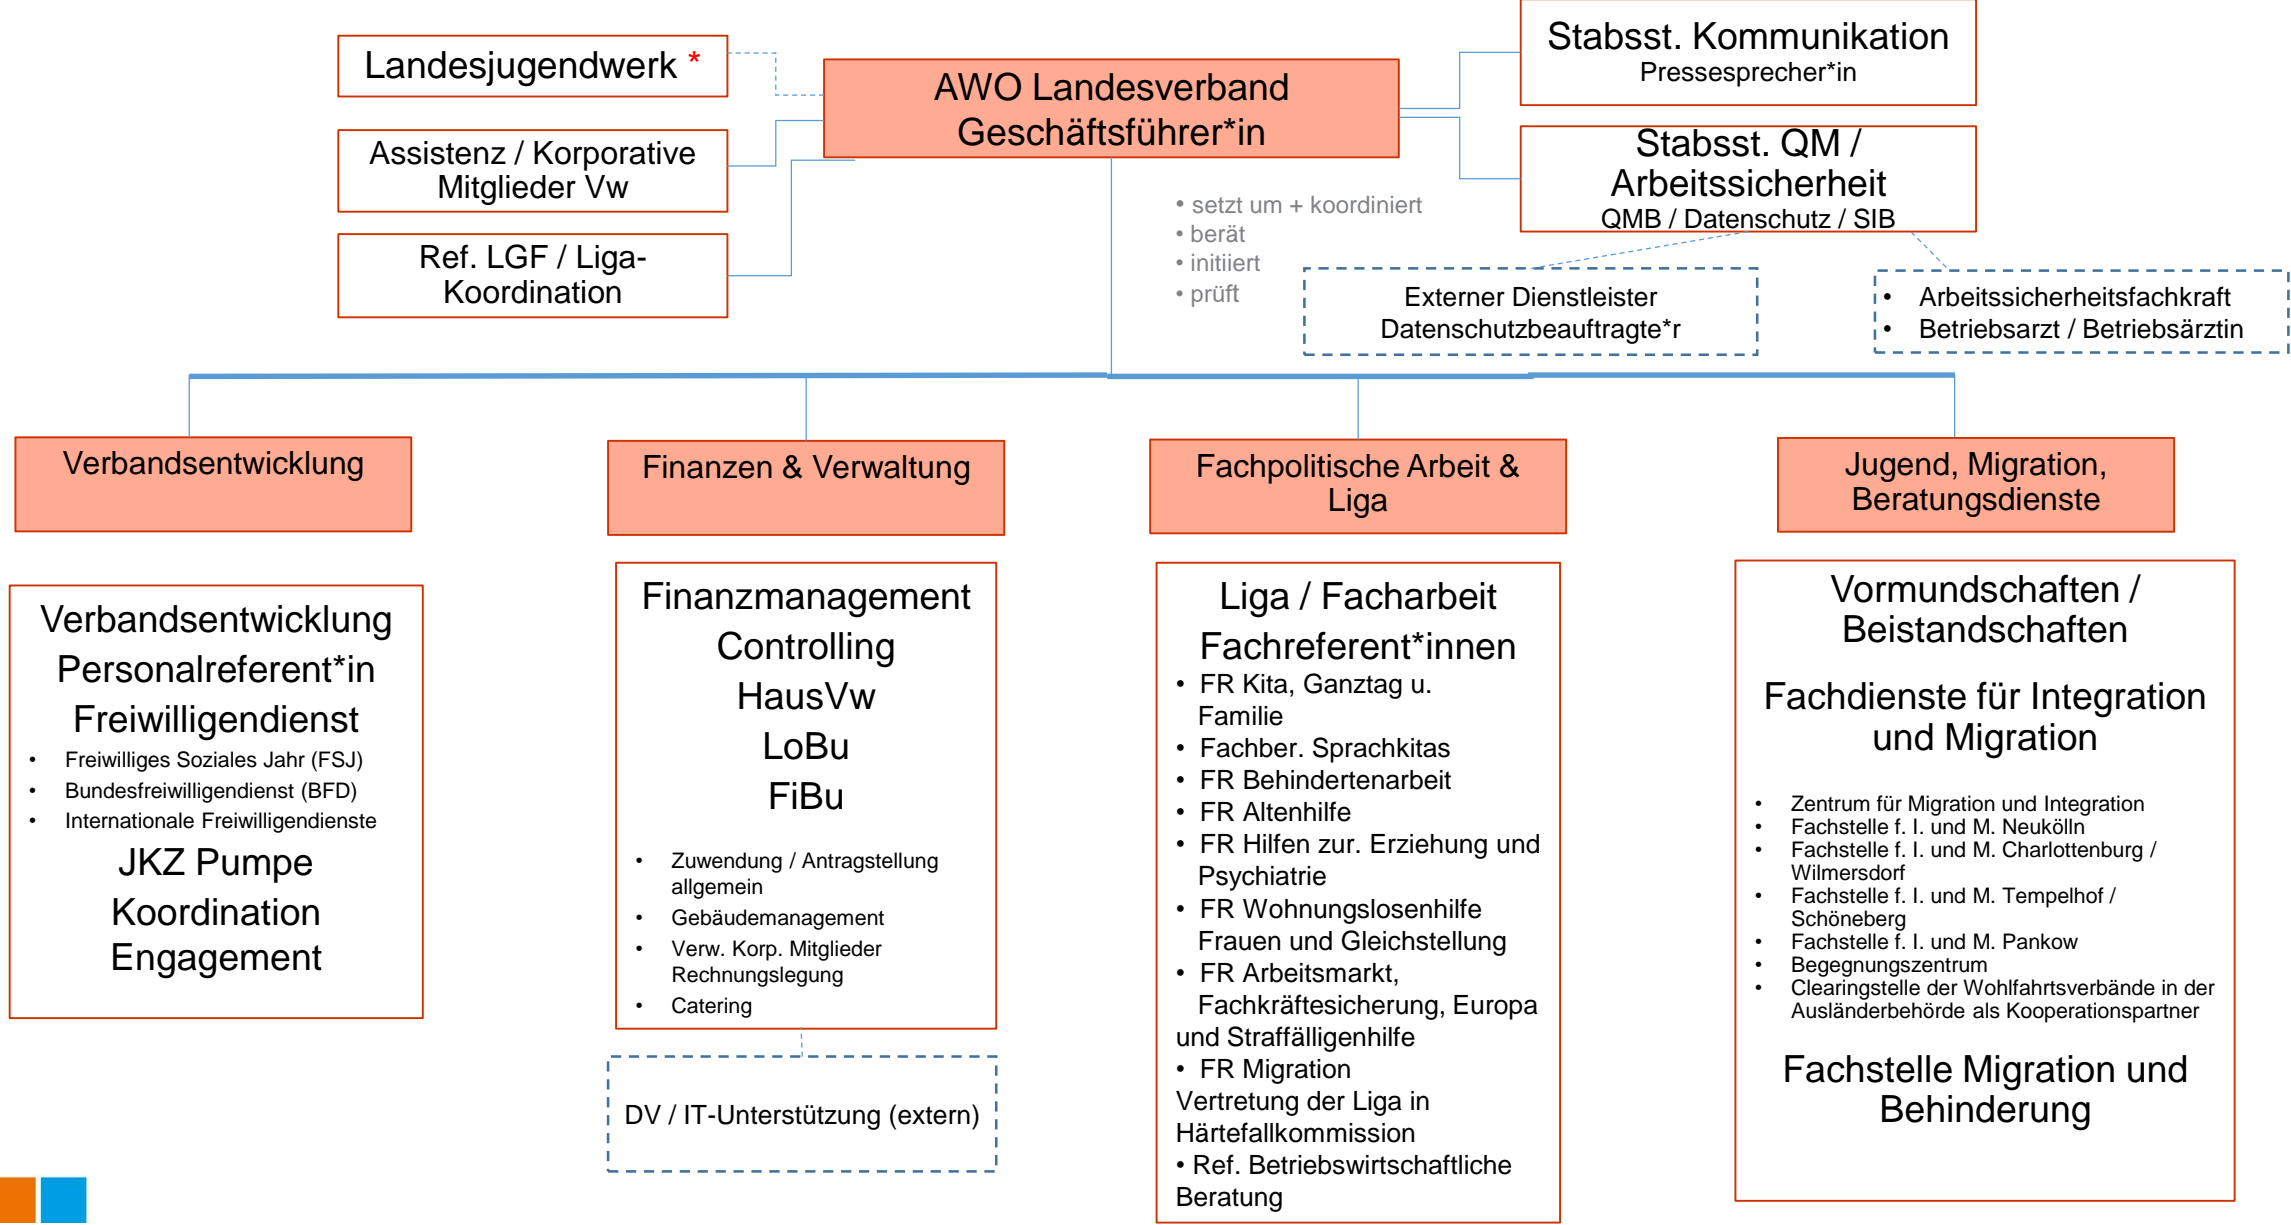

**AWO Landesverband Berlin e.V.  
der Mitgliederverband**

Mitgeltendes Dokument: Satzung AWO Landesverband e.V. Beschluss der AWO Landeskonferenz vom November 2015

\* Korporative Mitglieder aus den Handlungsfeldern, Jugendhilfe, Kinder u. Familie, Behindertenarbeit, Altenhilfe, Hilfen zur Erziehung, Psychiatrie, Wohnungslosenhilfe, Frauen und Gleichstellung, Arbeitsmarkt, Straffälligenhilfe, Migration

\* siehe Kooperationsvereinbarung zwischen dem Landesjugendwerk der AWO Berlin und dem AWO Landesverband Berlin e.V. (Fassung: 01.06.2016)