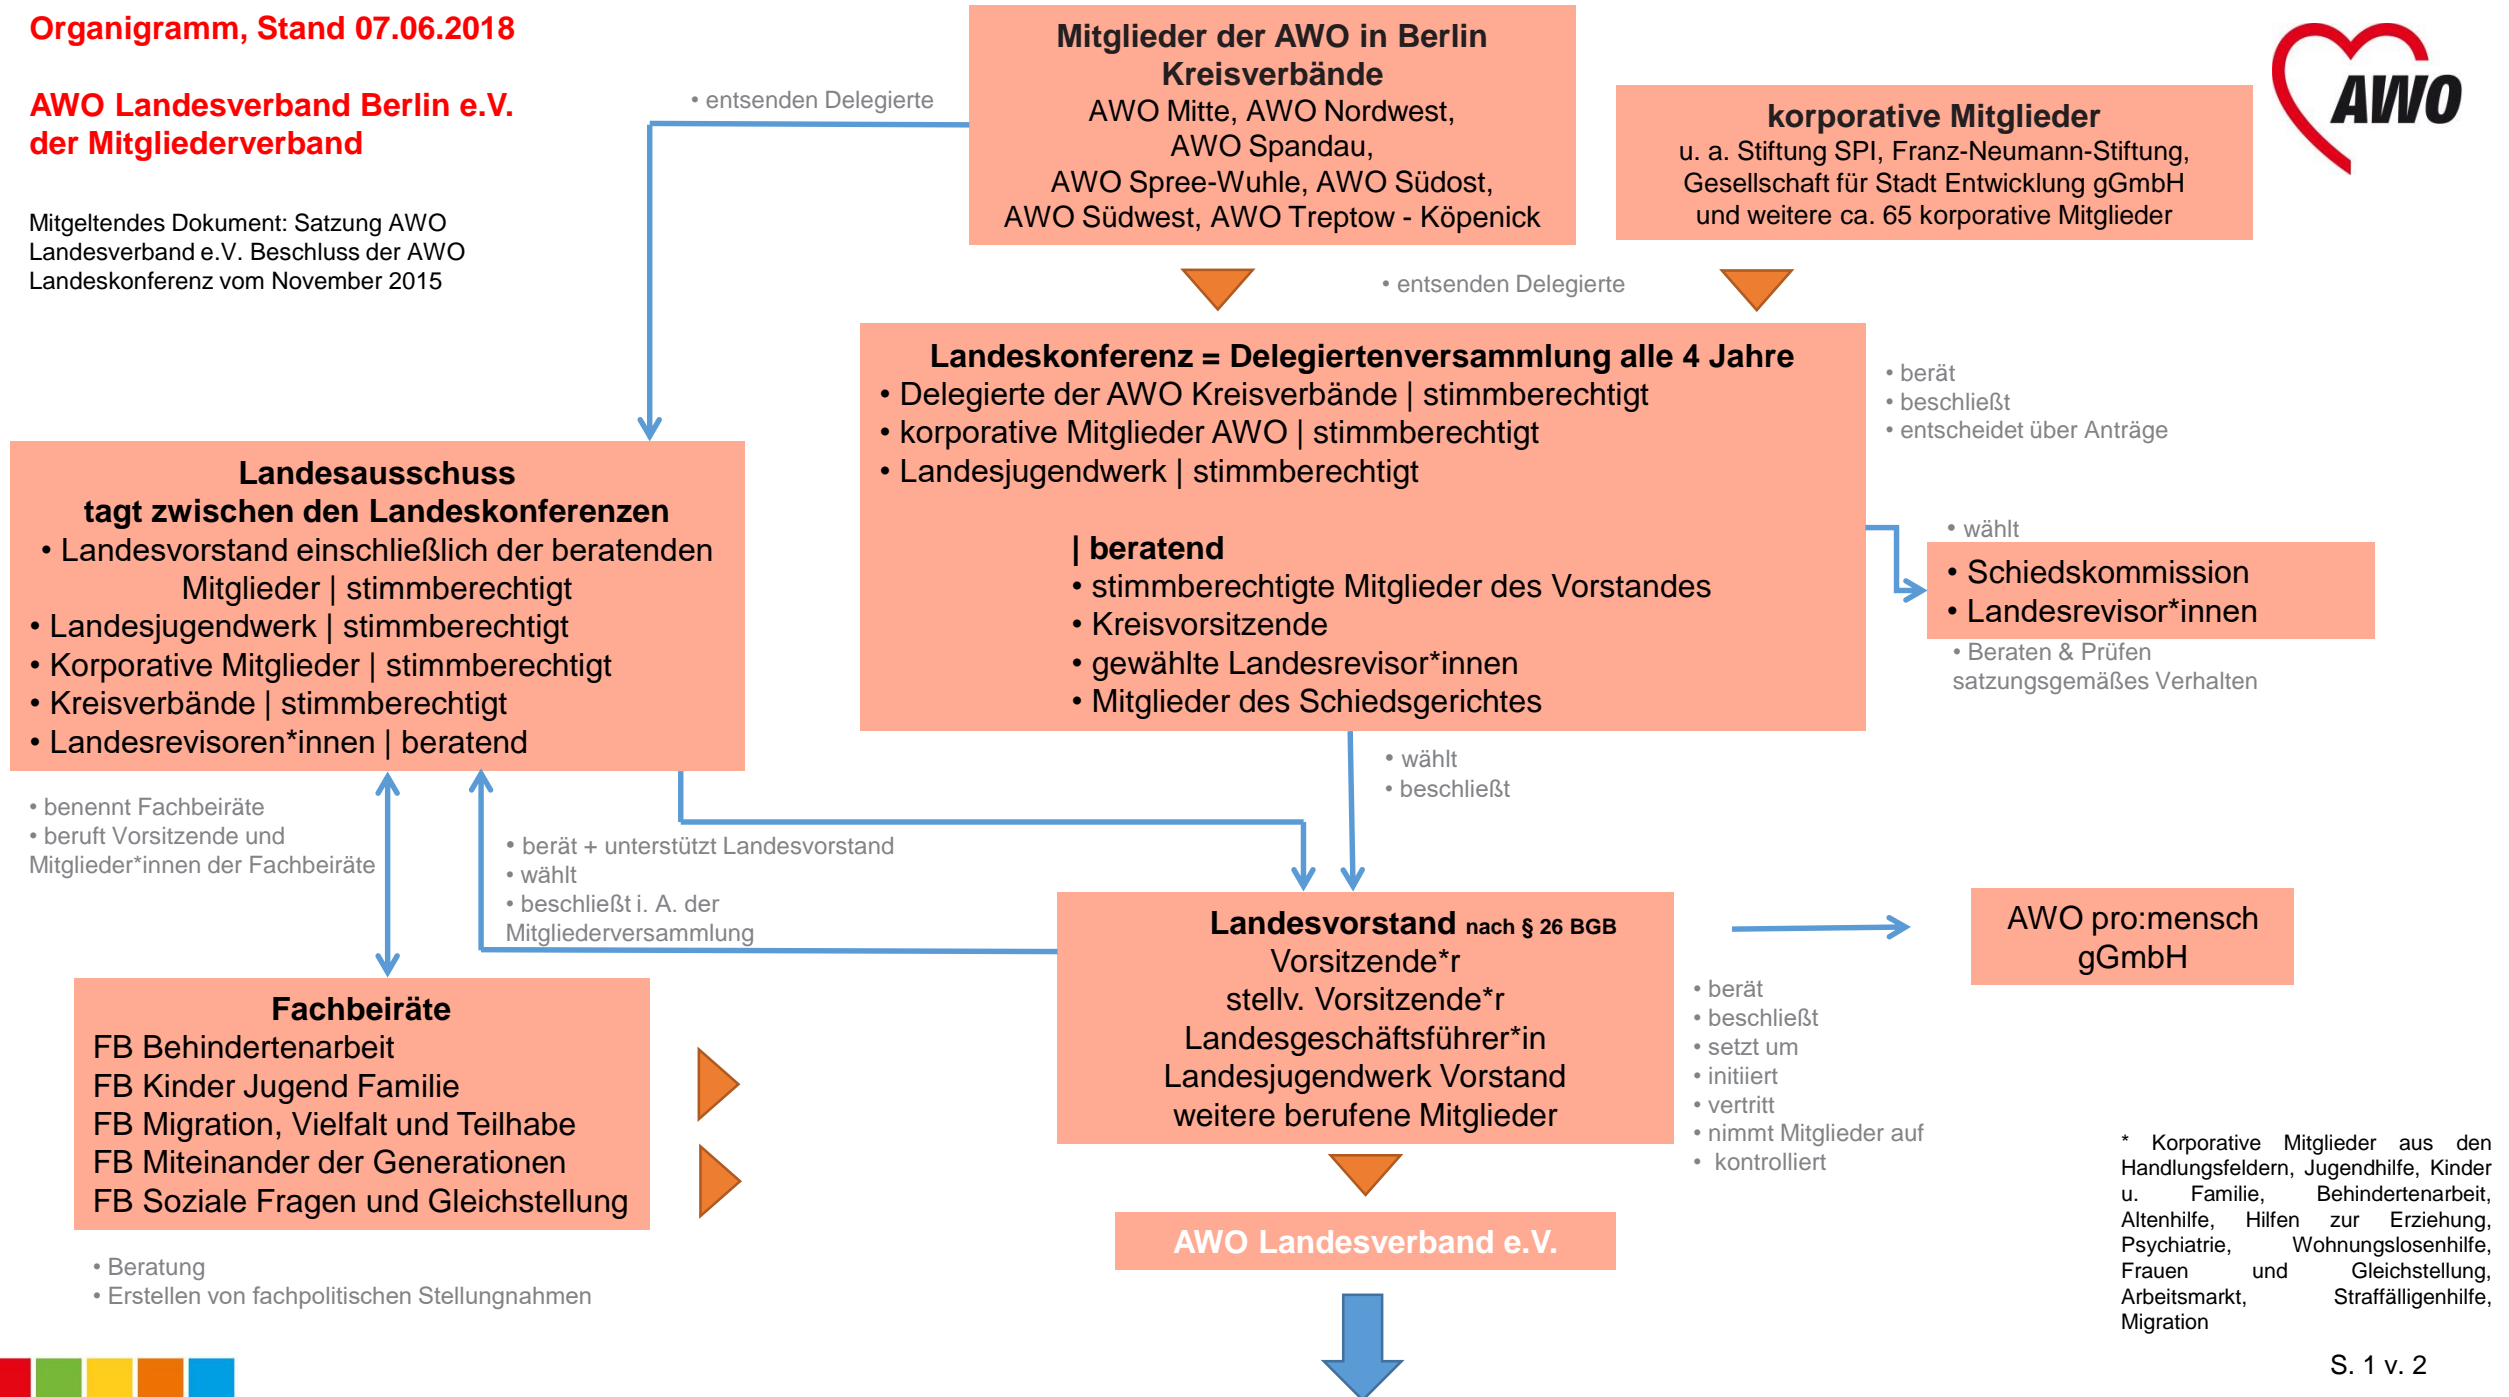

**AWO Landesverband Berlin e.V.  
der Mitgliederverband**

Mitgeltendes Dokument: Satzung AWO Landesverband e.V. Beschluss der AWO Landeskonferenz vom November 2015

\* Korporative Mitglieder aus den Handlungsfeldern, Jugendhilfe, Kinder u. Familie, Behindertenarbeit, Altenhilfe, Hilfen zur Erziehung, Psychiatrie, Wohnungslosenhilfe, Frauen und Gleichstellung, Arbeitsmarkt, Straffälligenhilfe, Migration

\* siehe Kooperationsvereinbarung zwischen dem Landesjugendwerk der AWO Berlin und dem AWO Landesverband Berlin e.V. (Fassung: 01.06.2016)